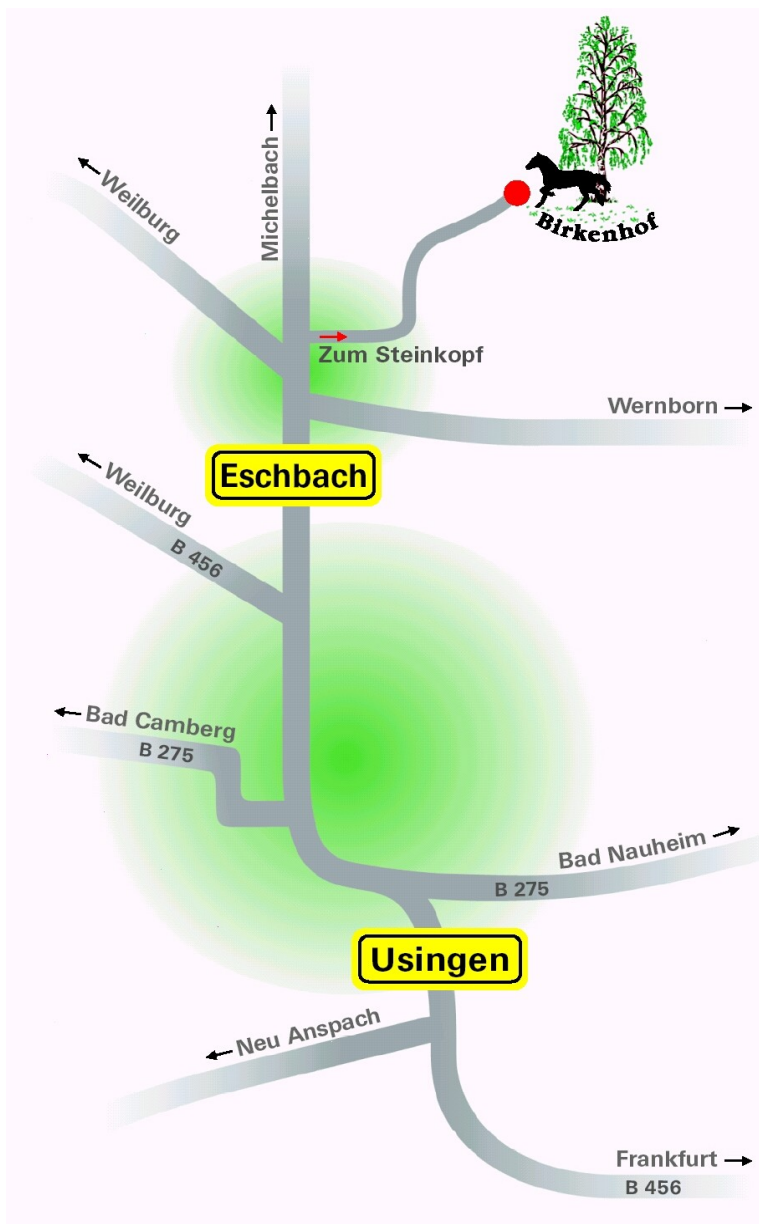

Anfahrtsskizze zum Reitbetrieb Birkenhof 61250 Usingen-Eschbach

Damit Sie den Weg zu uns leichter finden können, wollen wir Ihnen hier eine kleine Navigationhilfe mit an die Hand geben.

Wie Sie in der Übersichtskarte erkennen können liegt Usingen äußerst verkehrsgünstig an zwei grossen Bundesstraßen. In Nord-Süd-Richtung an der B 456 und in Ost-West-Richtung an der B 275. Dadurch sind Sie in der Lage, uns über die wichtigen Autobahnen, wie A 3, A 45, A 5 oder A 661 schnell und einfach zu erreichen. Usingen ist von allen Himmelsrichtungen weiträumig ausgeschildert und in jedem Navigationsgerät gespeichert.

Den Birkenhof finden Sie rechts oben in der Karte.

Von Usingen kommend müssen Sie in Eschbach, auf Höhe der Metzgerei Vogt, rechts in die Straße Zum Steinkopf abbiegen, beachten Sie bitte, daß die Straße Zum Steinkopf verkehrsberuhigte Zone ist.

Nach ca. 100m finden Sie ein Hinweisschild mit der Aufschrift Birkenhof, diesem folgen Sie bitte, am Ortsende ist ein Durchfahrtsverbotsschild aufgestellt mit dem Hinweis, daß die Zufahrt zum Birkenhof gestattet ist. Der Weg ist bis zum Hof geteert.

In Ihren Navigationsgerät müssen Sie den Ort 61250 Usingen und dann die Straße Zum Steinkopf eingeben. folgen Sie bitte dann ab hier, der Beschilderung zum Birkenhof.