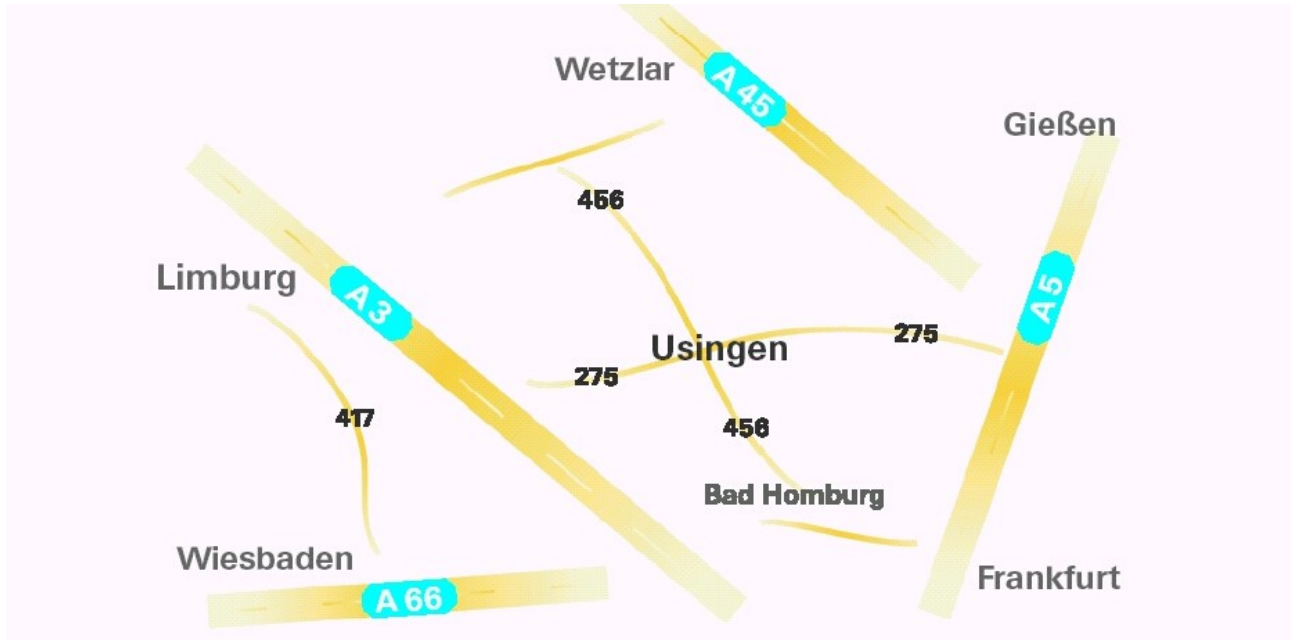

Anfahrtsskizze zum Reitbetrieb Birkenhof 61250 Usingen-Eschbach

Damit Sie den Weg zu uns leichter finden können, wollen wir Ihnen hier eine kleine Navigationhilfe mit an die Hand geben.

Wie Sie in der Übersichtskarte erkennen können liegt Usingen äußerst verkehrsgünstig an zwei grossen Bundesstraßen. In Nord-Süd-Richtung an der B 456 und in Ost-West-Richtung an der B 275. Dadurch sind Sie in der Lage, uns über die wichtigen Autobahnen, wie A 3, A 45, A 5 oder A 661 schnell und einfach zu erreichen. Usingen ist von allen Himmelsrichtungen weiträumig ausgeschildert und in jedem Navigationsgerät gespeichert.

Den Birkenhof finden Sie rechts oben in der Karte.

Von Usingen kommend müssen Sie in Eschbach, auf Höhe der Metzgerei Vogt, rechts in die Straße Zum Steinkopf abbiegen, beachten Sie bitte, daß die Straße Zum Steinkopf verkehrsberuhigte Zone ist.

Nach ca. 100m finden Sie ein Hinweisschild mit der Aufschrift Birkenhof, diesem folgen Sie bitte, am Ortsende ist ein Durchfahrtsverbotsschild aufgestellt mit dem Hinweis, daß die Zufahrt zum Birkenhof gestattet ist. Der Weg ist bis zum Hof geteert.

In Ihren Navigationsgerät müssen Sie den Ort 61250 Usingen und dann die Straße Zum Steinkopf eingeben. folgen Sie bitte dann ab hier, der Beschilderung zum Birkenhof.