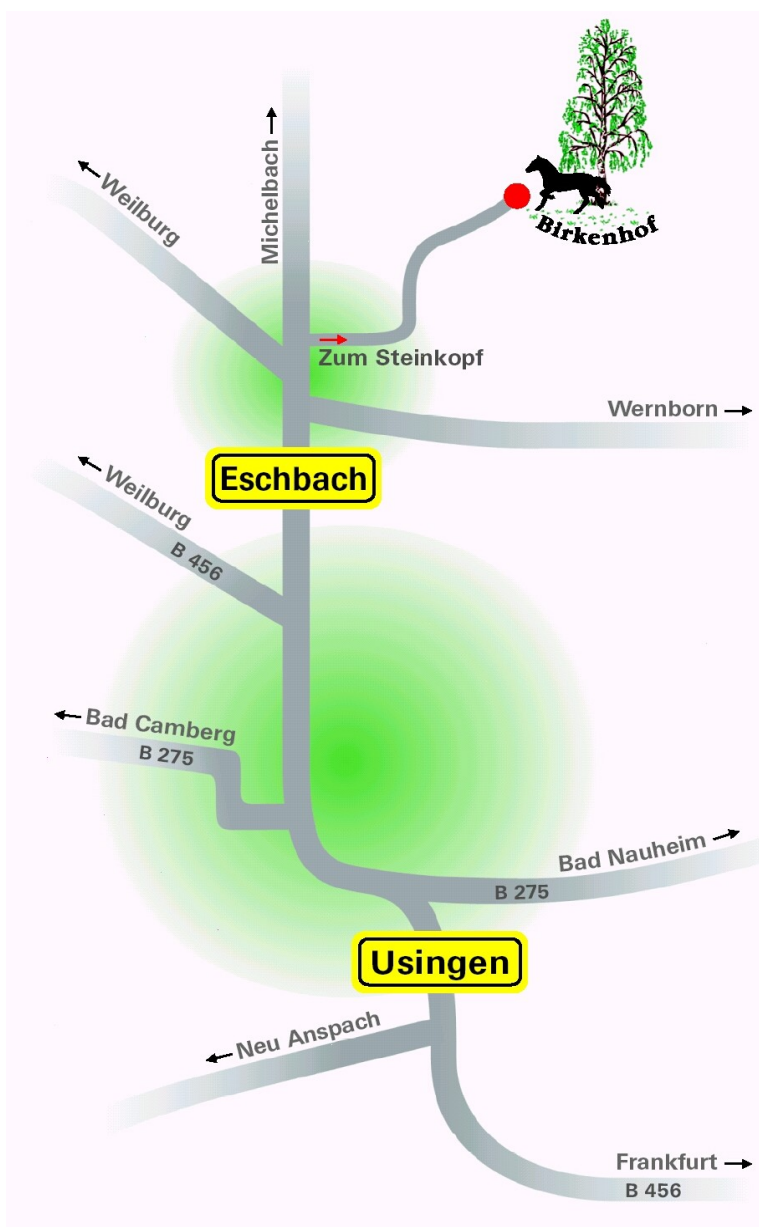

## Anfahrtsskizze zum Reitbetrieb Birkenhof 61250 Usingen-Eschbach

Damit Sie den Weg zu uns leichter finden können, wollen wir Ihnen hier eine kleine Navigationhilfe mit an die Hand geben.

Wie Sie in der Übersichtskarte erkennen können liegt Usingen äußerst verkehrsgünstig an zwei grossen Bundesstraßen. In Nord-Süd-Richtung an der B 456 und in Ost-West-Richtung an der B 275. Dadurch sind Sie in der Lage, uns über die wichtigen Autobahnen, wie A 3, A 45, A 5 oder A 661 schnell und einfach zu erreichen. Usingen ist von allen Himmelsrichtungen weiträumig ausgeschildert und in jedem Navigationsgerät gespeichert.

Den Birkenhof finden Sie rechts oben in der Karte.

Von Usingen kommend müssen Sie in Eschbach, auf Höhe der Metzgerei Vogt, rechts in die Straße Zum Steinkopf abbiegen, beachten Sie bitte, daß die Straße Zum Steinkopf verkehrsberuhigte Zone ist.

Nach ca. 100m finden Sie ein Hinweisschild mit der Aufschrift Birkenhof, diesem folgen Sie bitte, am Ortsende ist ein Durchfahrtsverbotsschild aufgestellt mit dem Hinweis, daß die Zufahrt zum Birkenhof gestattet ist. Der Weg ist bis zum Hof geteert.

In Ihren Navigationsgerät müssen Sie den Ort 61250 Usingen und dann die Straße Zum Steinkopf eingeben. folgen Sie bitte dann ab hier, der Beschilderung zum Birkenhof.