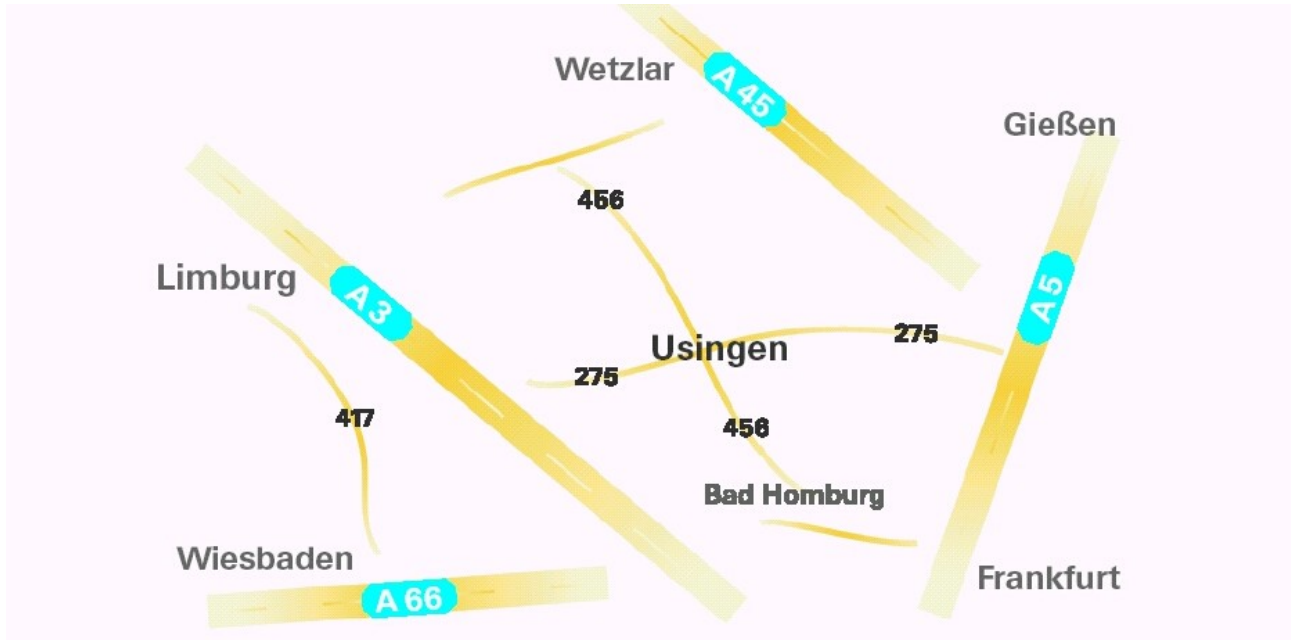

## Anfahrtsskizze zum Reitbetrieb Birkenhof 61250 Usingen-Eschbach

Damit Sie den Weg zu uns leichter finden können, wollen wir Ihnen hier eine kleine Navigationhilfe mit an die Hand geben.

Wie Sie in der Übersichtskarte erkennen können liegt Usingen äußerst verkehrsgünstig an zwei grossen Bundesstraßen. In Nord-Süd-Richtung an der B 456 und in Ost-West-Richtung an der B 275. Dadurch sind Sie in der Lage, uns über die wichtigen Autobahnen, wie A 3, A 45, A 5 oder A 661 schnell und einfach zu erreichen. Usingen ist von allen Himmelsrichtungen weiträumig ausgeschildert und in jedem Navigationsgerät gespeichert.

Den Birkenhof finden Sie rechts oben in der Karte.

Von Usingen kommend müssen Sie in Eschbach, auf Höhe der Metzgerei Vogt, rechts in die Straße Zum Steinkopf abbiegen, beachten Sie bitte, daß die Straße Zum Steinkopf verkehrsberuhigte Zone ist.

Nach ca. 100m finden Sie ein Hinweisschild mit der Aufschrift Birkenhof, diesem folgen Sie bitte, am Ortsende ist ein Durchfahrtsverbotsschild aufgestellt mit dem Hinweis, daß die Zufahrt zum Birkenhof gestattet ist. Der Weg ist bis zum Hof geteert.

In Ihren Navigationsgerät müssen Sie den Ort 61250 Usingen und dann die Straße Zum Steinkopf eingeben. folgen Sie bitte dann ab hier, der Beschilderung zum Birkenhof.